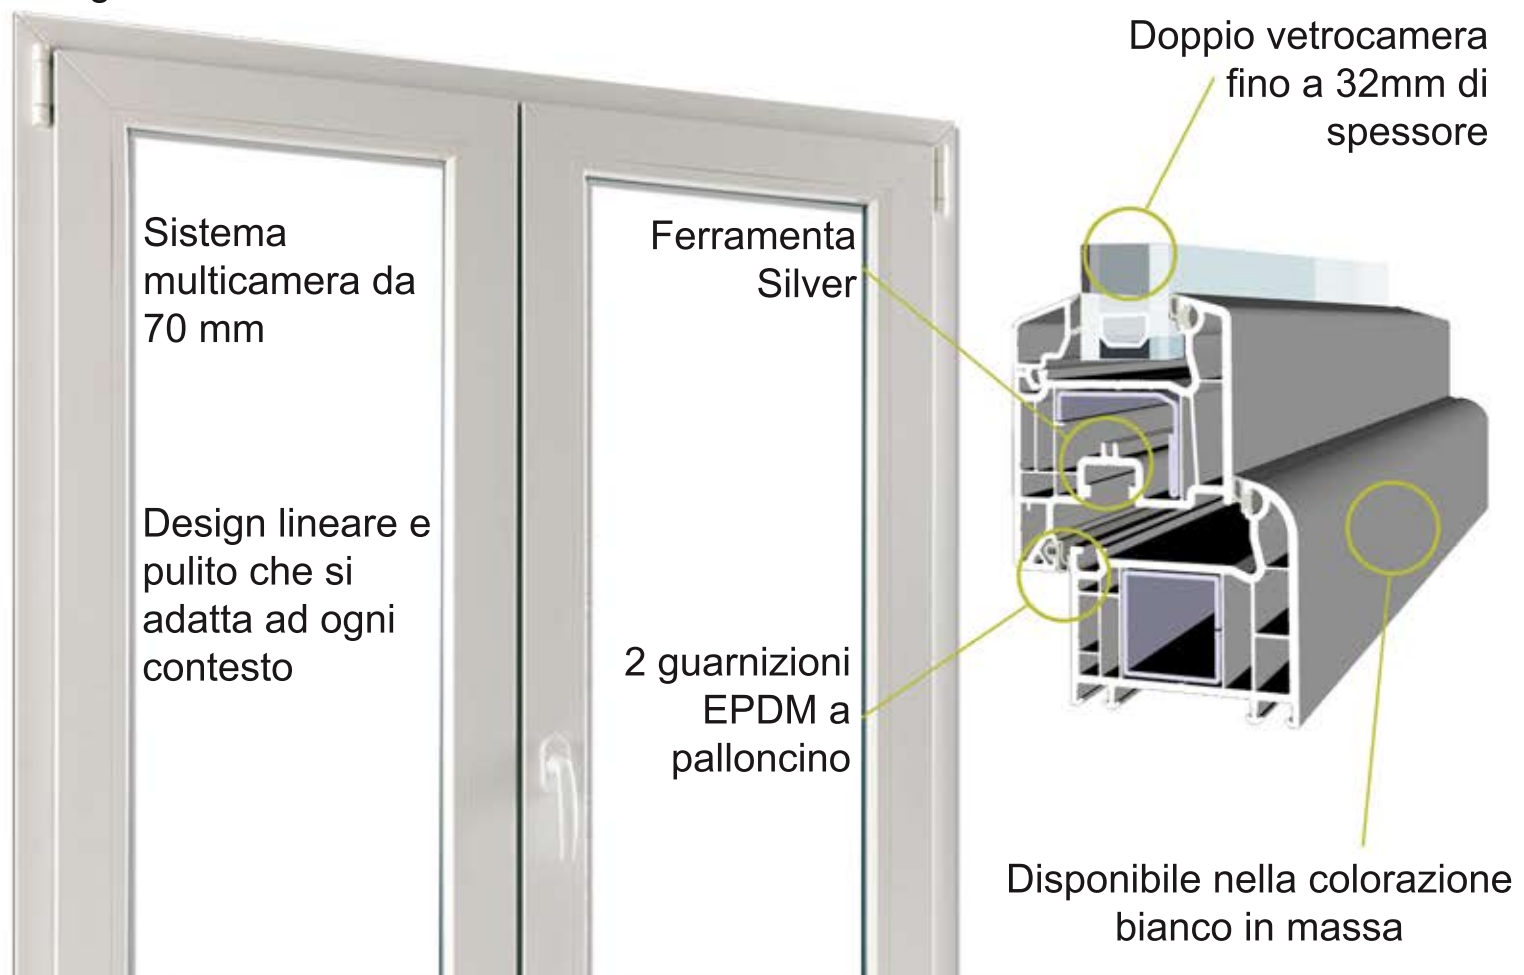

CLASSIC

Il sistema Classic è pensato per gli impieghi in complessi residenziali, alberghi, edilizia pubblica e uffici. Grazie all'ingombro di soli 70mm può essere installato in ogni situazione. Le ottime prestazioni termiche garantiscono un'immediato risparmio energetico.

TENUTA ALL'ACQUA: 9°
 CARICO DEL VENTO: Classe C
 ESTRUSIONE: Classe A
 TENUTA ALL'ARIA: Classe 4
 MESCOLO: Classe S climi severi
 $U_f = 1.2-1.3 \text{ W/m}^2\text{K}$
 $R_w = 36-39 \text{ Db}$ in base al vetrocamera