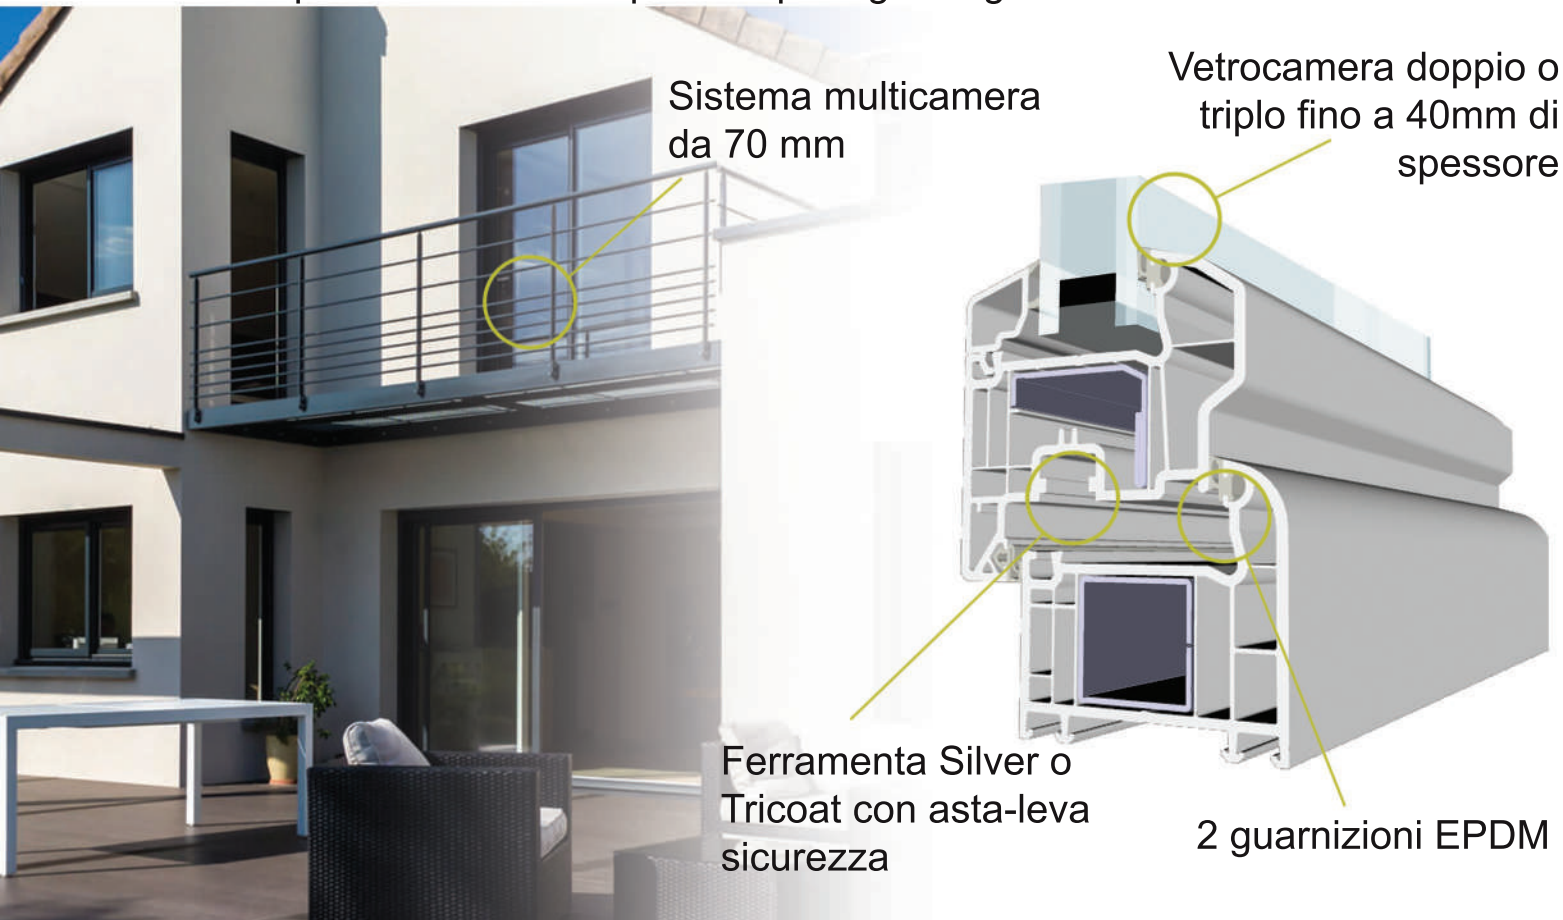

Il sistema Energy è studiato per essere il miglior compromesso per serramenti altamente efficienti e facilmente installabili. La vasta gamma di profili complementari e le finiture disponibili lo rendono perfetto per ogni esigenza.

Disponibile in 5 finiture sia in massa che effetto legno

TENUTA ALL'ACQUA: 9°
 CARICO DEL VENTO: Classe C
 ESTRUSIONE: Classe A
 TENUTA ALL'ARIA: Classe 4
 MESCOLO: Classe S climi severi
 $U_f = 1.1-1.2 \text{ W/m}^2\text{K}$
 $R_w = 36-44 \text{ Db}$ in base al vetrocamera