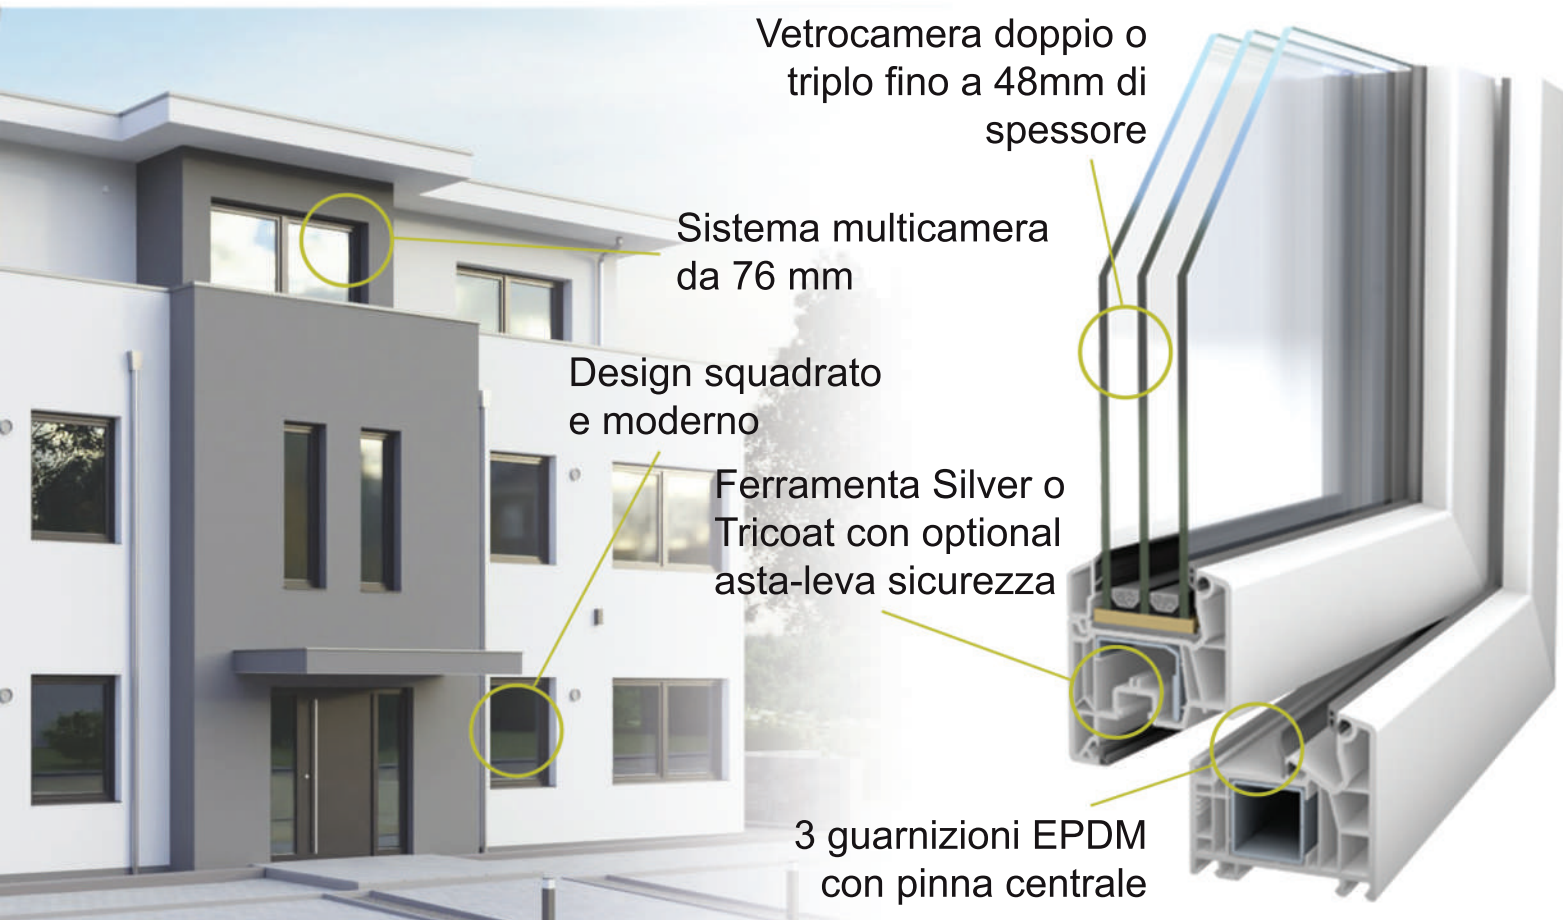

Il sistema TOP+ interpreta al meglio le nuove tendenze di essenzialità e linearità, coniugando eccezionali qualità isolanti, elevate prestazioni tecnico-funzionali e vastissima scelta cromatica.

Personalizza i tuoi infissi con 9 finiture standard e oltre 50 fuori standard

TENUTA ALL'ACQUA: 9°  
 CARICO DEL VENTO: Classe C  
 ESTRUSIONE: Classe A  
 TENUTA ALL'ARIA: Classe 4  
 MESCOLO: Classe S climi severi  
 $U_f = 1.0-1.1 \text{ W/m}^2\text{K}$   
 $R_w = 36-46 \text{ Db}$  in base al vetrocamera